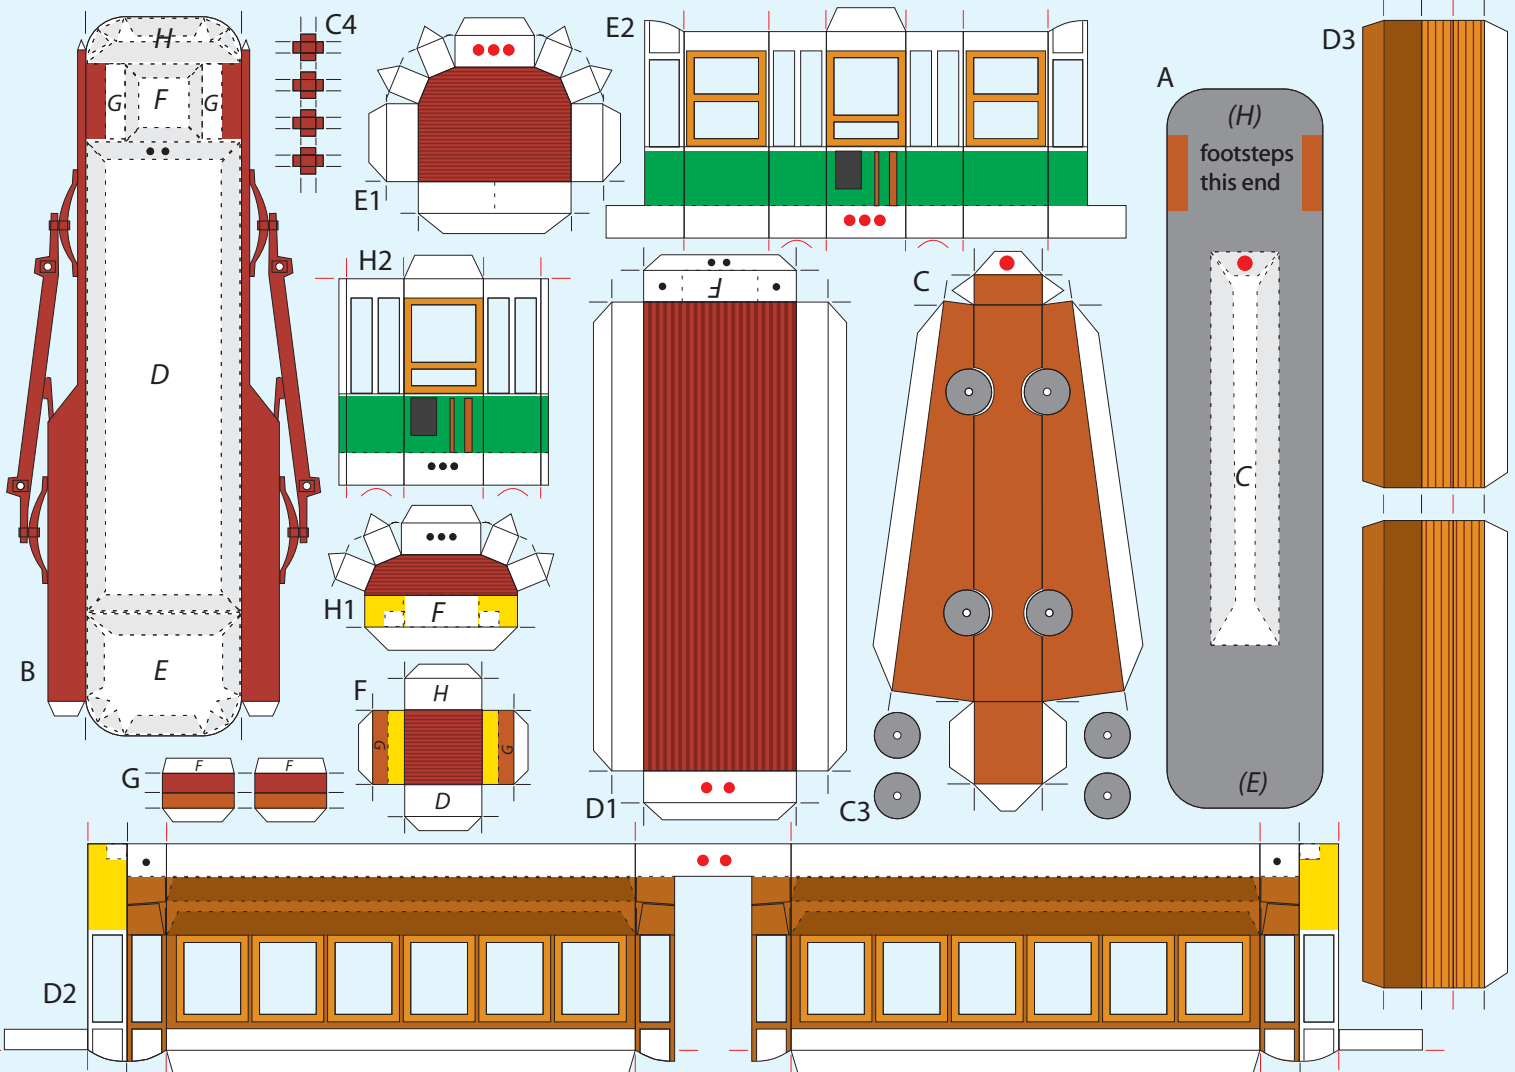

www.bildrum.se

Elevador Do Lavra, LISBOA

K

Alternative parts for the elevator car

L

skala = 1:100

Elevador Do Lavra, LISBOA

model design: Gunnar Sillén, www.bildrum.se, 2014
copyright