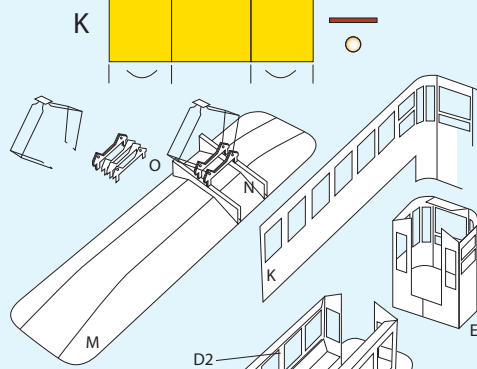

Elevador do Lavra, LISBOA