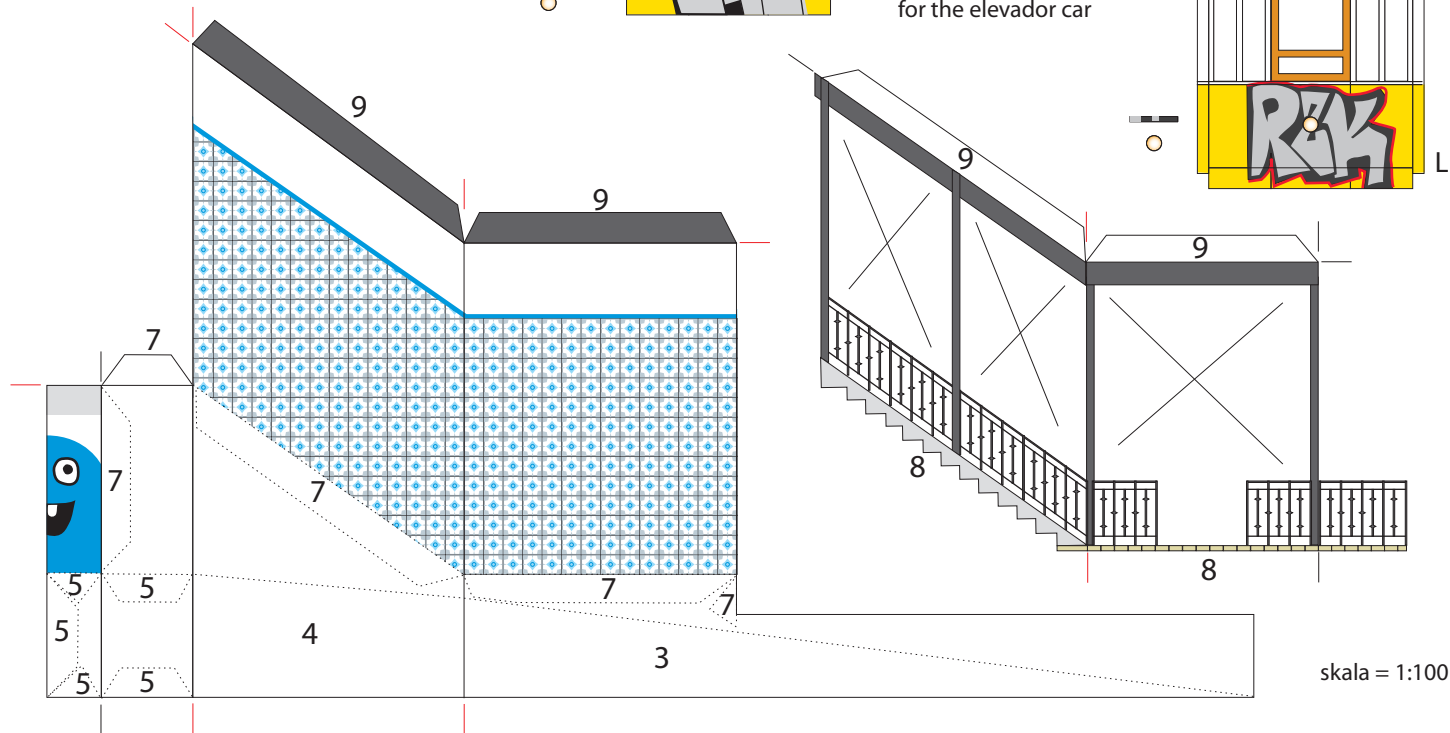

www.bildrum.se

Elevador Do Lavra, LISBOA

K

Alternative parts for the elevator car

L

skala = 1:100

Elevador Do Lavra, LISBOA

model design: Gunnar Sillén, www.bildrum.se, 2014
copyright