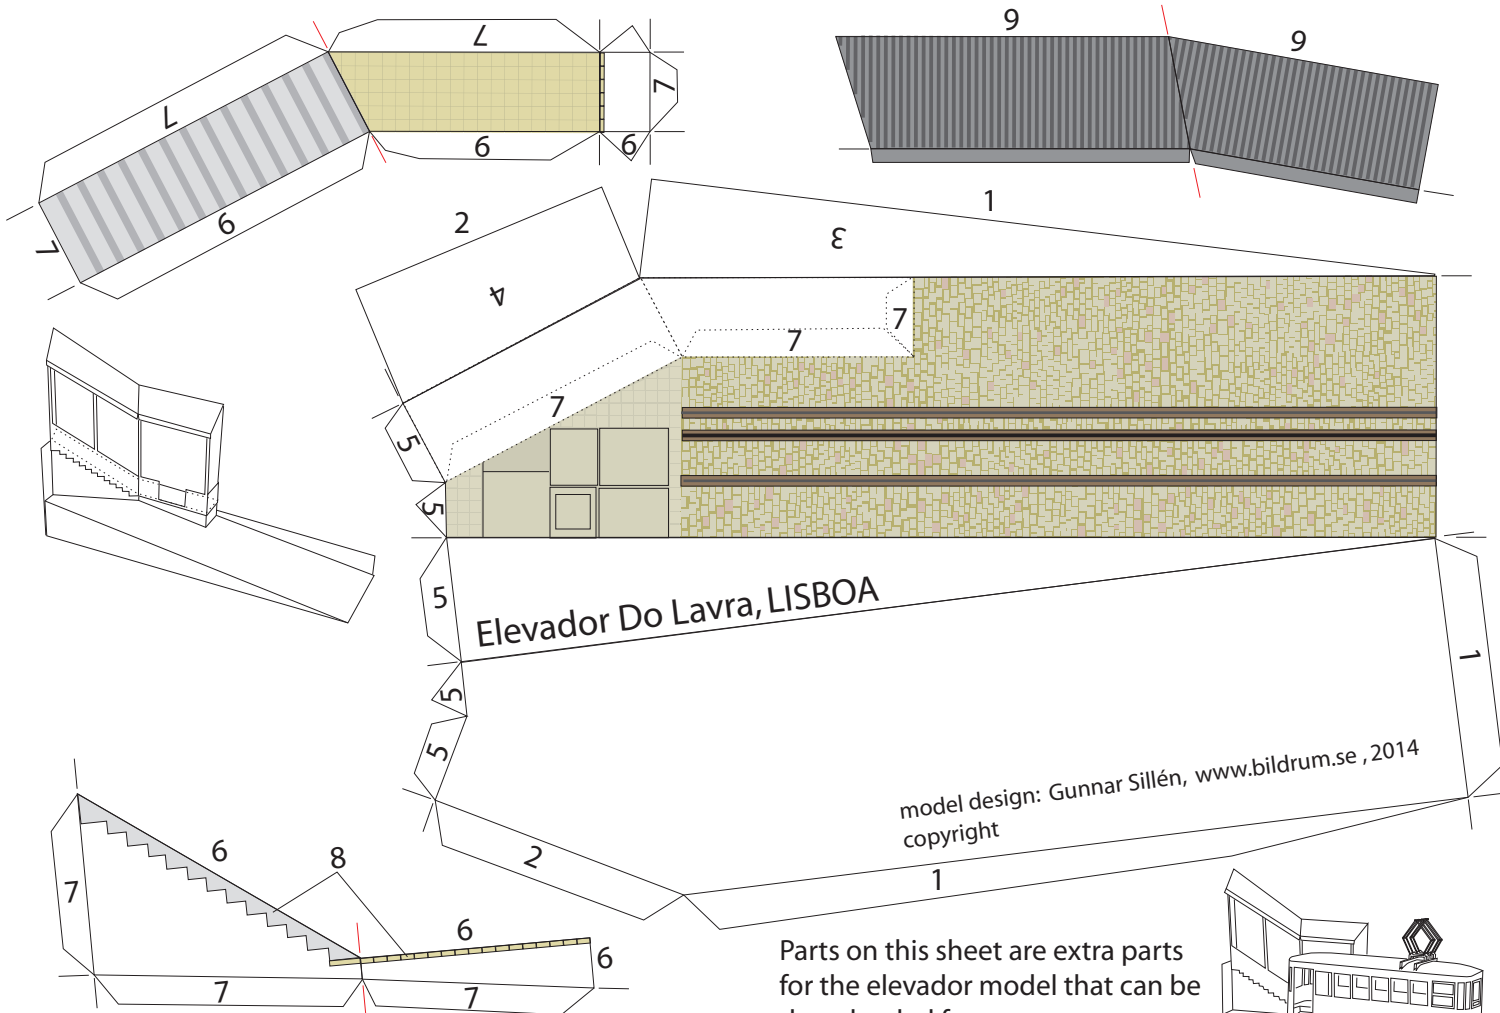

www.bildrum.se

Elevador Do Lavra, LISBOA

K

Alternative parts for the elevator car

L

skala = 1:100

Elevador Do Lavra, LISBOA

model design: Gunnar Sillén, www.bildrum.se, 2014
copyright