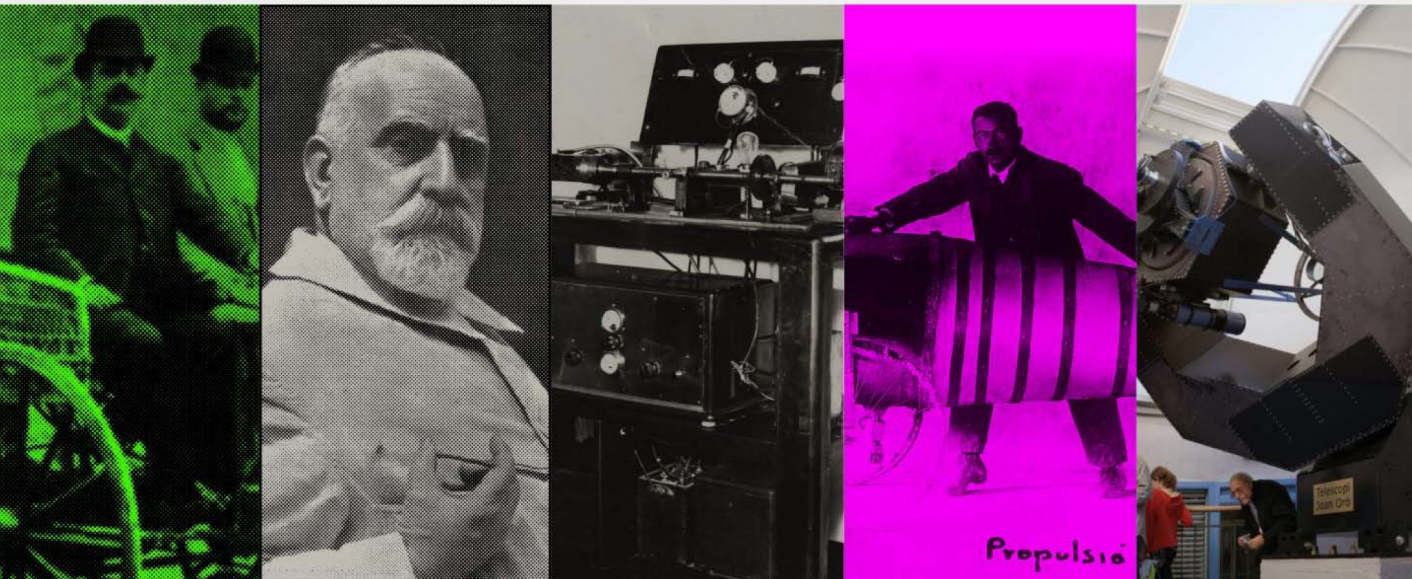

Organitza:

M // **N** // **A** // **C** // **T** // **E** // **C**
Museu Nacional
de la Ciència i la Tècnica
de Catalunya

**Museu del Ferrocarril de Catalunya
a Vilanova i la Geltrú**
MNACTEC

Amb la col·laboració de